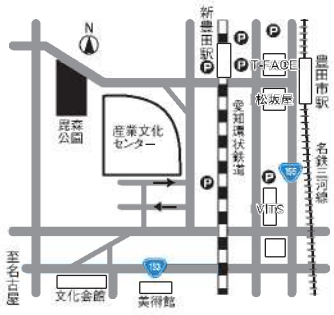

豊田産業文化センター駐車場は大変混み合いますので、公共交通機関または、会場周辺3時間フリーパーキング加盟駐車場をご利用ください。