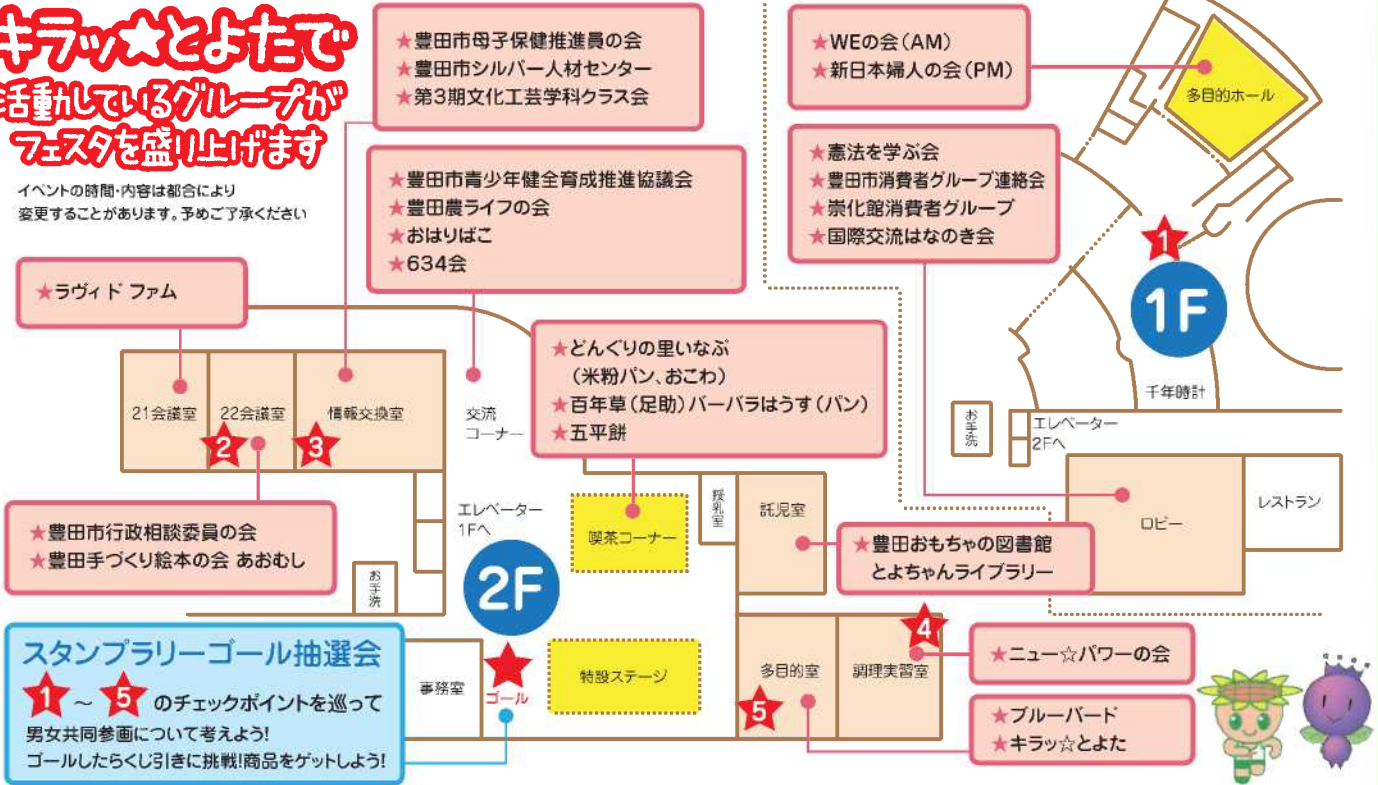

お問い合わせ・お申込み

キラッ★とよた(とよた男女共同参画センター) 豊田市小坂本町1-25(豊田産業文化センター2F)
電話. 0565-31-7780 FAX. 0565-31-3270

※産業文化センター駐車場は、混雑が予想されますので公共交通機関又は周辺3時間フリーパーキング加盟駐車場をご利用ください。 ※2月13日(金)午後1時から2月15日(日)まで図書・情報コーナーはお休みします

2月15日(日)の催しのご案内(午前10時~午後3時)

キラッ☆とよたで 活躍しているグループが フェスタを盛り上げます

イベントの時間・内容は都合により変更することがあります。予めご了承ください

販売ブース

- ニュー☆パワーの会(手作りバザー品の展示・販売、カフェ)
- 634会(小物の展示と販売)
- 第3期文化工芸学科クラス会(手作り小物作品の展示販売)
- 豊田農ライフの会(地元野菜の販売)

特設ステージ

- オープニング(三味線演奏)
- やはぎ会(紙芝居)
- 笑劇派(男女共同参画新喜劇)
- 火責和鈴(よきこいなるご踊り)
- ゆうじ☆(パフォーマンスショー)
- 豊田HappybrainCLUB(健康体操)
- クローバーサロン(魔法のことは)
- TKB11(ハーモニカ演奏と合唱)
- フラワー(フラダンス)
- 豊田シルバーク・フォークダンスの会(フォークダンス)